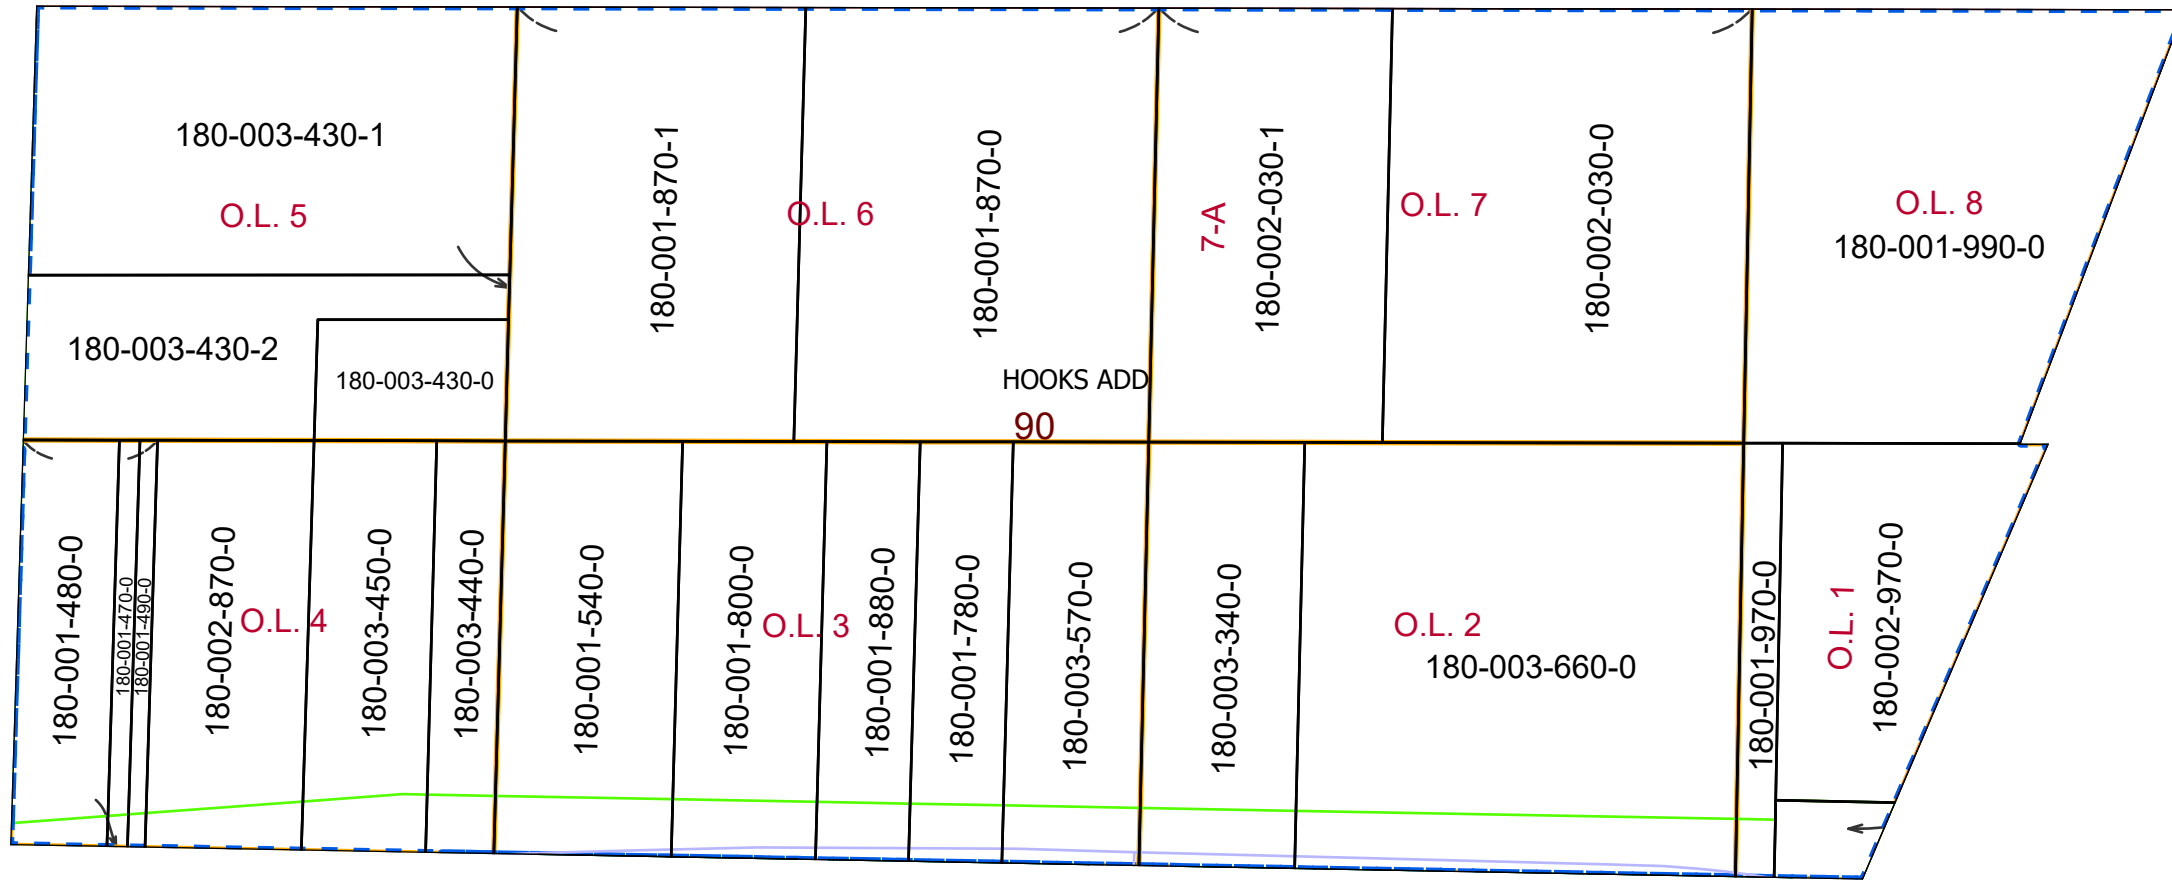

# MORGAN COUNTY, OHIO

## WINDSOR TWP. FRAC. 90, T-9, R-11, HOOKS ADD.

PIN	Owner	LegalDescr	VOL	PAGE
180-003-340-0	BECK BESSIE	OUTLOT 2 HOOKS	D.V 198	515
180-003-570-0	BERG LOIS CAPP	OUTLOT 3 HOOKS	OR208	1238
180-003-430-2	DWIGHT LELAND BURT LIVING TRUST	OUT LOT 5 HOOKS	OR233	1300
180-003-430-1	DWIGHT LELAND BURT LIVING TRUST	OUT LOT 5 HOOKS	OR233	1300
180-002-030-1	DWIGHT LELAND BURT LIVING TRUST	OUTLOT 7-A HOOKS	OR233	1300
180-001-870-1	DWIGHT LELAND BURT LIVING TRUST	OUTLOT 6-A HOOKS	OR233	1300
180-001-870-0	DWIGHT LELAND BURT LIVING TRUST	OUTLOT 6 HOOKS	OR233	1300
180-002-970-0	ELLIS KEITH J & DEBORAH A	OUTLOT 1	OR140	53
180-001-990-0	HOOK STEVAN	OUTLOT 8 HOOKS	OR203	673
180-001-970-0	HOOK STEVAN	OUTLOT 1-HOOK'S	OR203	673
180-001-540-0	MARTIN LYLE & DOLORES	OUTLOT 3	OR229	445
180-001-490-0	MCGREW AMANDA L	OUTLOT 4 HOOKS	OR215	1266
180-001-480-0	MCGREW AMANDA L	INLOT 4 HOOKS ADD	OR215	1266
180-001-470-0	MCGREW AMANDA L	OUTLOT 4 HOOKS	OR215	1266
180-002-870-0	MCGREW KAROLE L	OUTLOT 4 HOOK'S	OR215	2686
180-001-880-0	OFFENBERGER THOMAS A & REBECCA J	OUTLOT 3	OR149	753
180-002-030-0	SKINNER CHEYENNE & JOHN M HOOVER JR	OUT LOT 7 HOOKS	OR234	3809
180-003-450-0	SMITH BRENT C TRUSTEE	OUTLOT 4-HOOKS	OR222	3067
180-003-440-0	SMITH BRENT C TRUSTEE	OUTLOT 4 HOOKS	OR222	3067
180-003-430-0	SMITH BRENT C TRUSTEE	OUTLOT 5 HOOKS	OR208	427
180-600-090-0	STOCKPORT JAIL	LOT 1 EX S PART		
180-001-780-0	SUERMONDT LISA M	OUTLOT 3 HOOKS	OR214	358
180-003-660-0	WALLACE BRANT R	OUTLOT 2 HOOKS	OR224	1970
180-001-800-0	ZEIGLER ROBERT L & TAMATHA L	OUTLOT 3 HOOKS	OR218	1305

**Boundaries**

Type

- County
- Hidden
- Hydro
- Parcel
- ROW
- Section
- Lot

..... <all other values>

08/10/2020